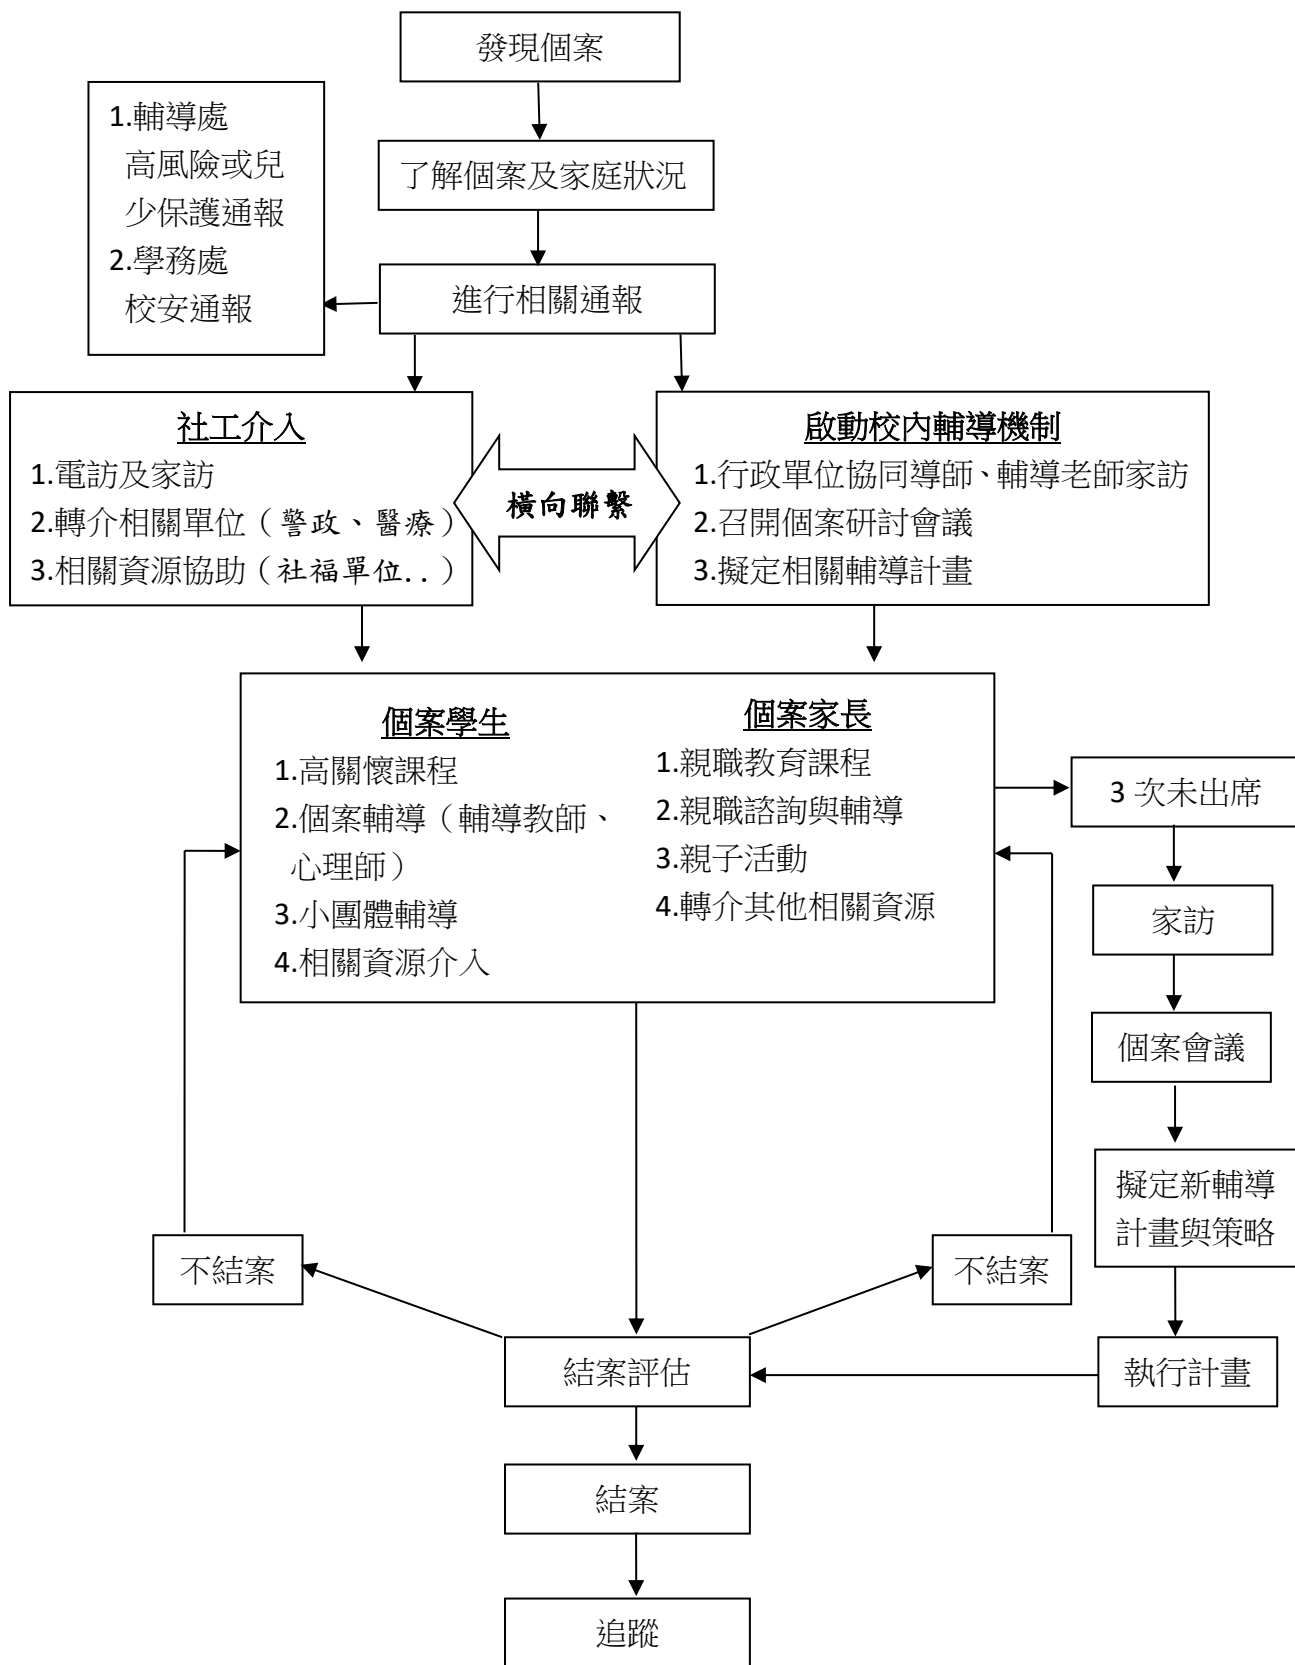

穀保家商針對校內學生有重大違規、特殊行為或其家庭功能不足者，實施家庭

教育諮詢、諮商或輔導機制(範例)

(資料來源:永福國小)